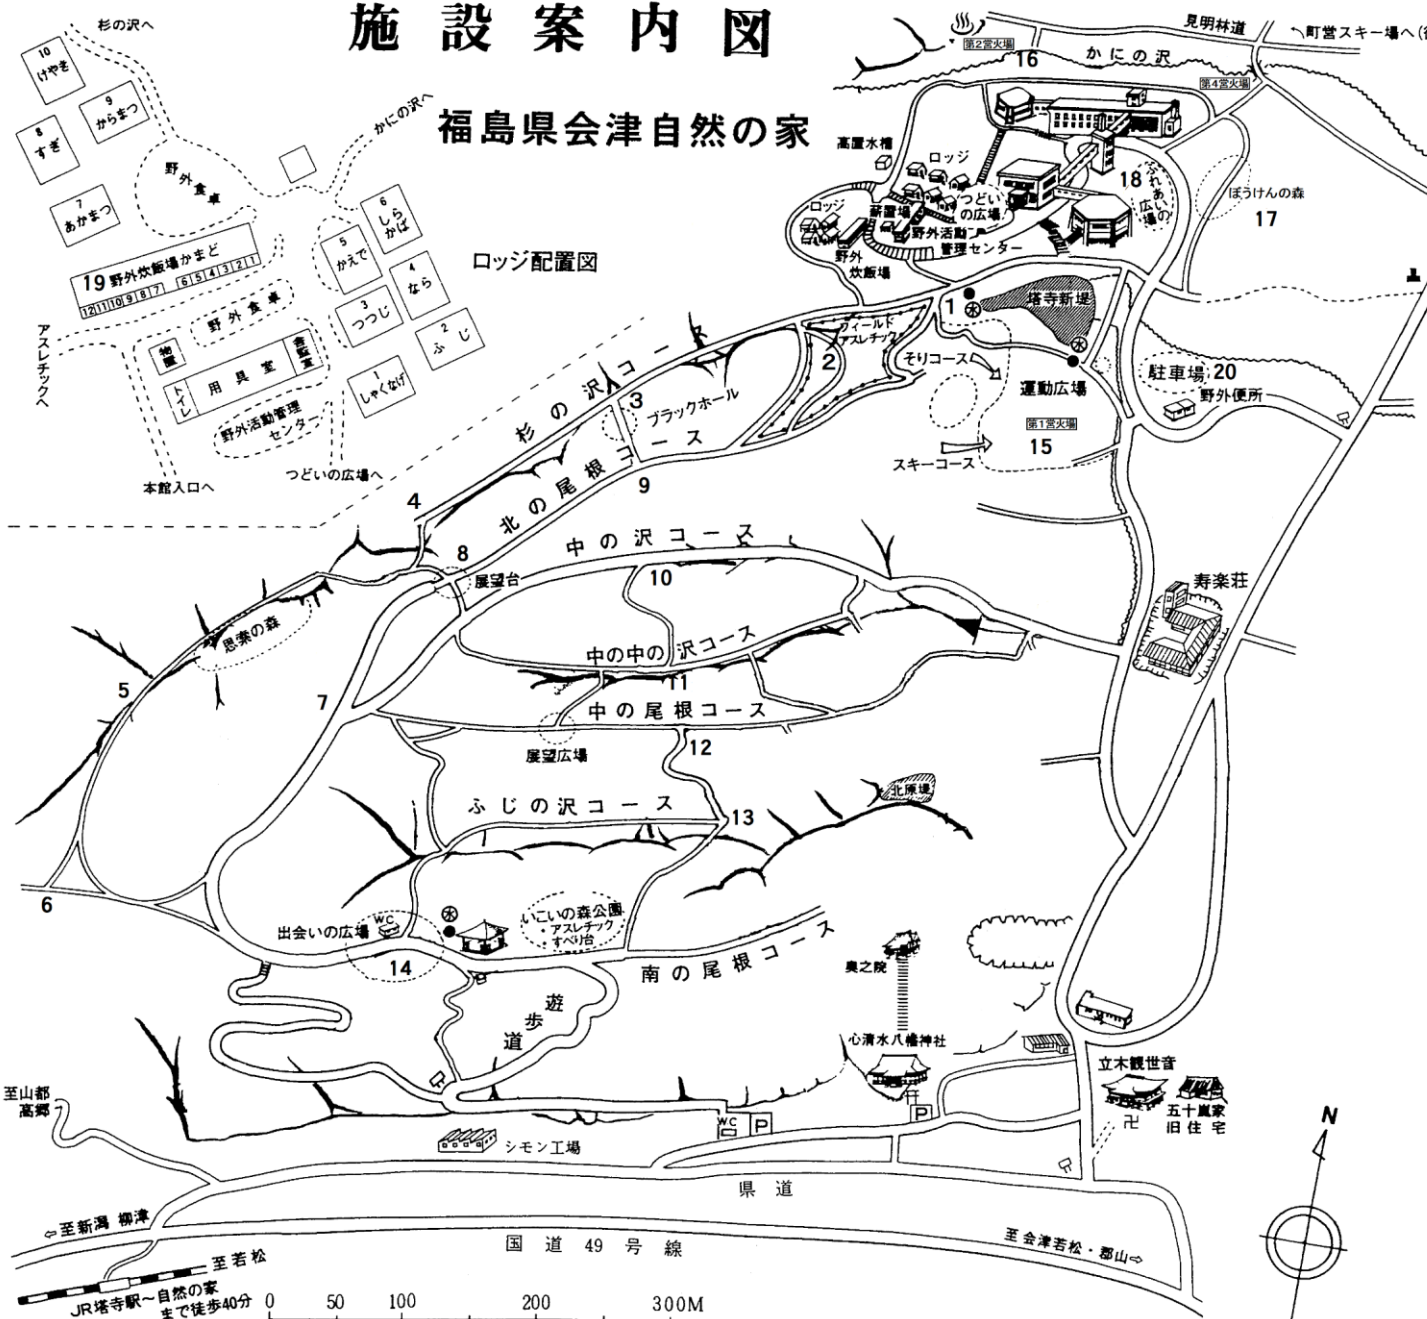

施設案内図

福島県会津自然の家

ロッジ配置図

活動エリア内放射線量測定値

(単位: $\mu\text{Sv/h}$)

測定場所	測定日	R1.8.31	R1.5.30
1 アスレチック 1番		0.104	0.120
2 ぎよしゃ座		0.090	0.098
3 ブラックホール下		0.095	0.102
4 おんば様		0.107	0.122
5 ヒノキ林		0.066	0.111
6 キャプテンB地点		0.068	0.112
7 展望台の上 分岐点		0.071	0.078
8 展望台		0.087	0.088
9 ブラックホール入口		0.113	0.092
10 中の沢、中の中の沢 分岐点		0.097	0.096
11 キャプテンC地点		0.100	0.110
12 中の尾根 つきあたり		0.086	0.093
13 ふじの沢 つきあたり		0.108	0.113
14 出会いの広場		0.081	0.084
15 第一営火場(運動広場)		0.092	0.103
16 第二営火場		0.095	0.098
17 ぼうけんの森		0.085	0.095
18 ふれあいの広場		0.120	0.126
19 野外炊飯場		0.094	0.085
20 駐車場 中央		0.071	0.082
最小値		0.066	0.078
最大値		0.120	0.126

※地上から50cmの高さで測定
 使用機器: HORIBA Radi(ラディ)
 ※測定箇所の見直しました。